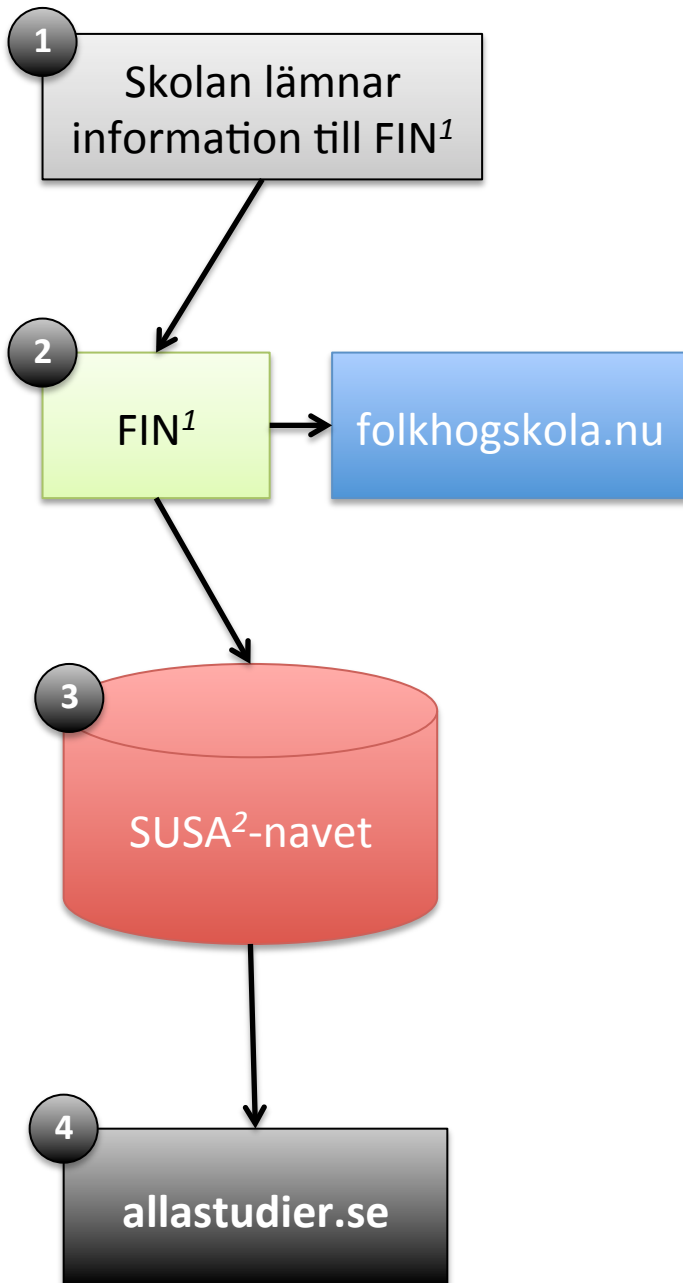

Folkhögskolor

1) Skolorna lämnar på egen hand information till FIN¹ (<http://www.folkhogskola.nu/admin>)

2) Administratörer på FIN¹ ser till att informationen publiceras på folkhogskola.nu. Denna information skickas till SUSANAVET nattligen.

3) SUSANAVET är en av regeringen avsedd samlingsplats för alla Sveriges offentliga utbildningsdata sedan 2001. Detta nav är offentlig information och förvaltas av Skolverket.

4) AllaStudier.se hämtar data från SUSANAVET varje natt för att hålla informationen på sidan uppdaterad.