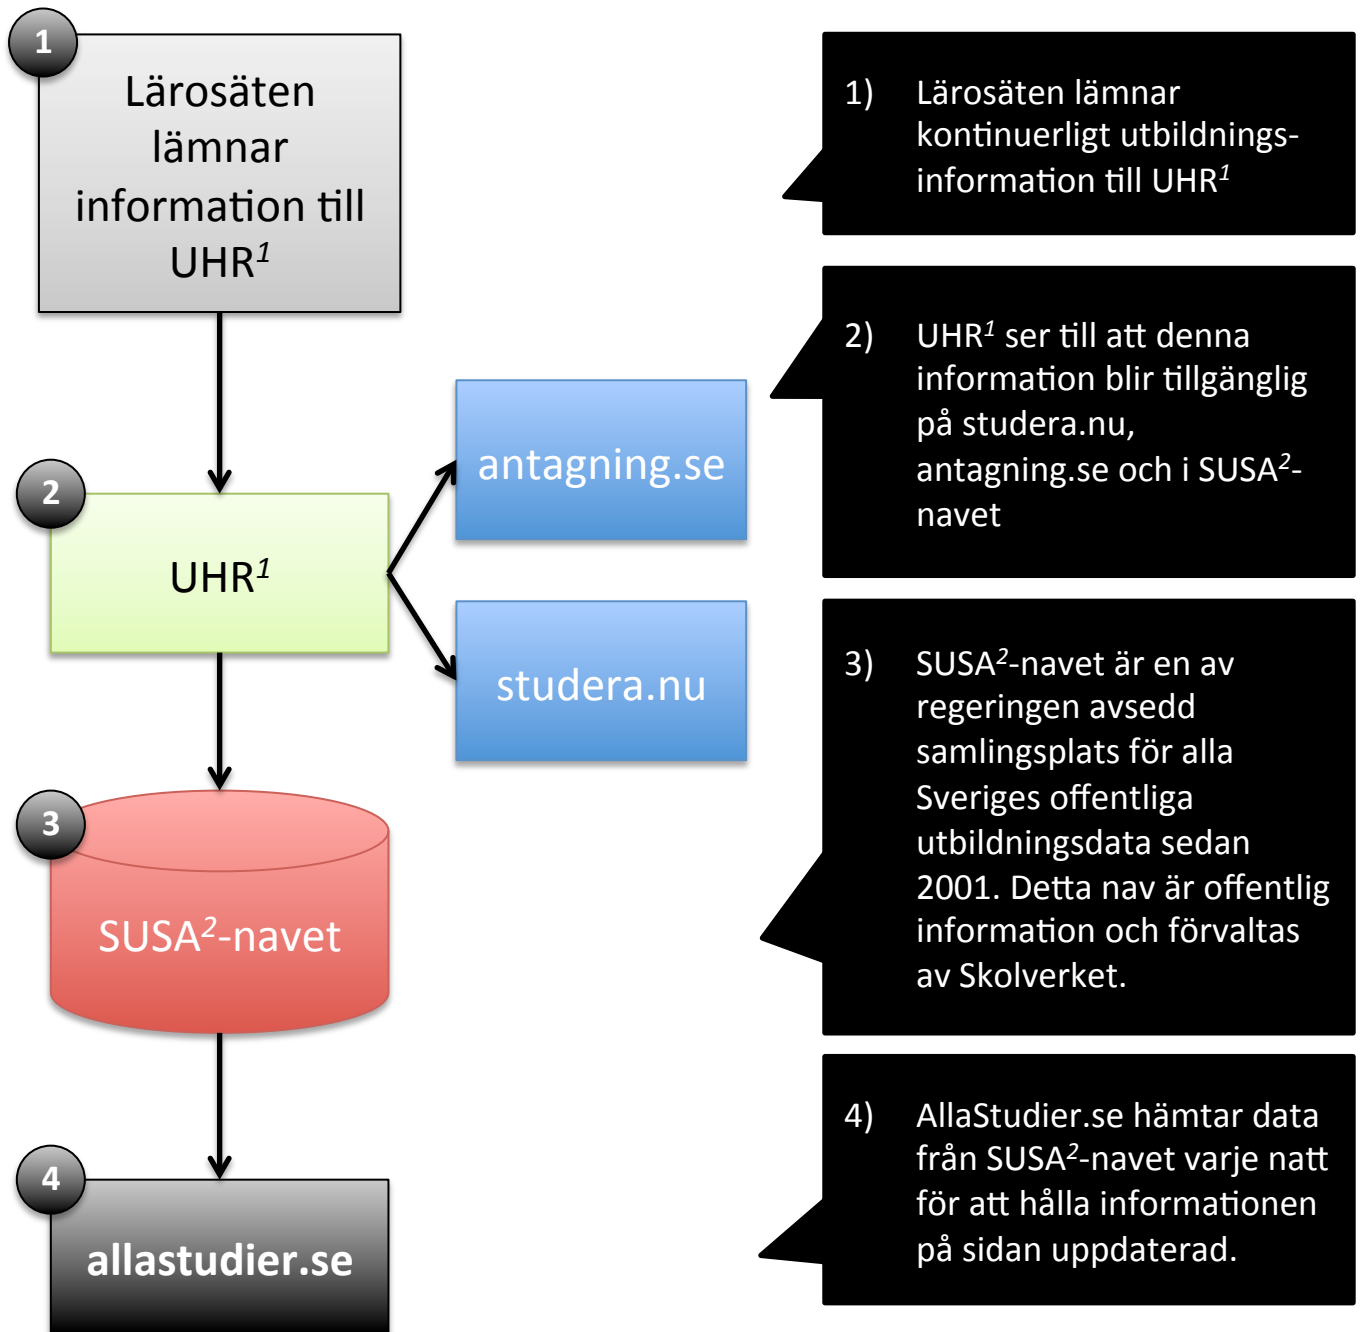

Universitet/högskolor

1) Lärosäten lämnar kontinuerligt utbildningsinformation till UHR¹

2) UHR¹ ser till att denna information blir tillgänglig på studera.nu, antagning.se och i SUSAS²-navet

3) SUSAS²-navet är en av regeringen avsedd samlingsplats för alla Sveriges offentliga utbildningsdata sedan 2001. Detta nav är offentlig information och förvaltas av Skolverket.

4) Allastudier.se hämtar data från SUSAS²-navet varje natt för att hålla informationen på sidan uppdaterad.

Allastudier.se kan inte påverka utbildningsinformationen som visas.