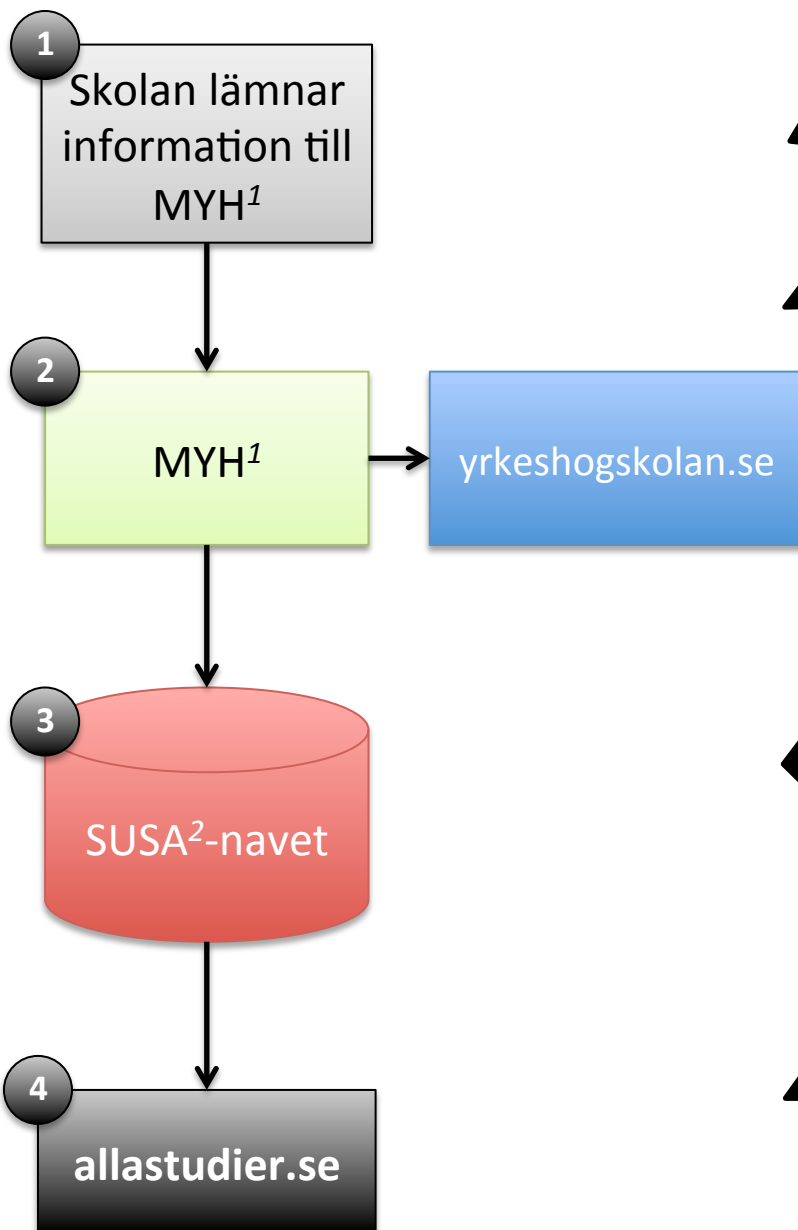

Yrkeshögskolor

1) Utbildningsansvarig lämnar information till myndigheten (<https://ellapub2.yhmyndigheten.se/login/login.aspx>)

2) MYH¹ publicerar informationen på yrkeshogskolan.se och till SUSA²-navet.

3) SUSA²-navet är en av regeringen avsedd samlingsplats för alla Sveriges offentliga utbildningsdata sedan 2001. Detta nav är offentlig information och förvaltas av Skolverket.

4) AllaStudier.se hämtar data från SUSA²-navet varje natt för att hålla informationen på sidan uppdaterad.